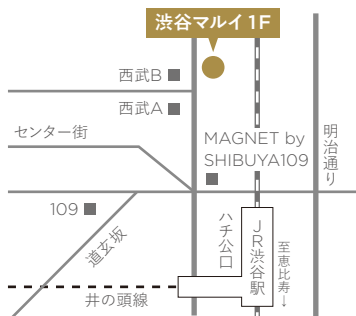

### [期間]

11月27日[火] 11:00-21:00

11月28日[水] 11:00-21:00

11月29日[木] 11:00-17:00

### [住所]

東京都渋谷区神南1-22-6

渋谷マルイ 1F

水引ギャラリー「彩和 irowa」は、  
脈々と受け継がれてきた日本の美しい伝統文化「水引」を、  
もっと身近に感じてほしい。また、世界の人たちにも知ってほしい。  
そんな想いから生まれました。

お問い合わせ：info@irowa.shop

販売元：株式会社 RakuShare 東京都港区南麻布 4-2-34 天現寺スクエア 5F

Website